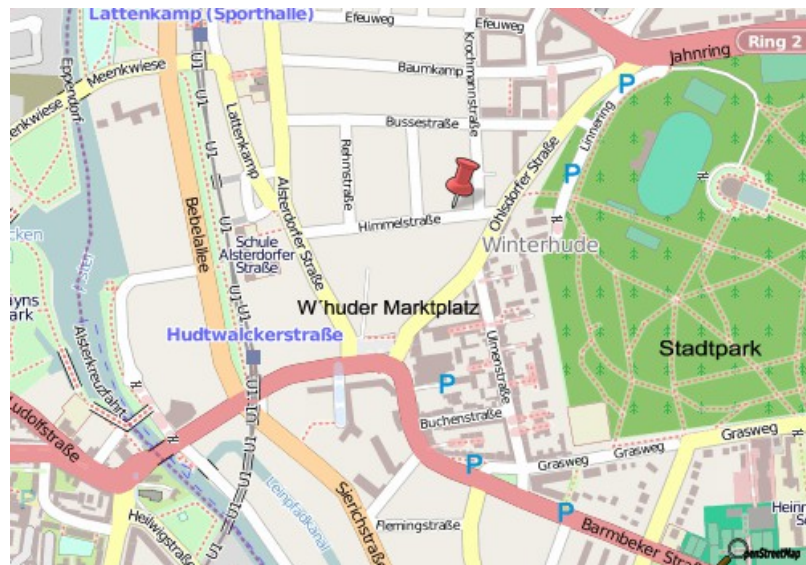

Wegbeschreibung:

Die Himmelstraße ist 200 Meter vom Winterhuder Marktplatz entfernt (in nördlicher Richtung). Die Himmelstraße verbindet Stadtpark und Alsterdorfer Straße.

Die nächste **U-Bahn**-Haltestelle ist die Hudtwalckerstraße (U1). Am Winterhuder Marktplatz halten die **Buslinien** 20, 25, 109, 118.