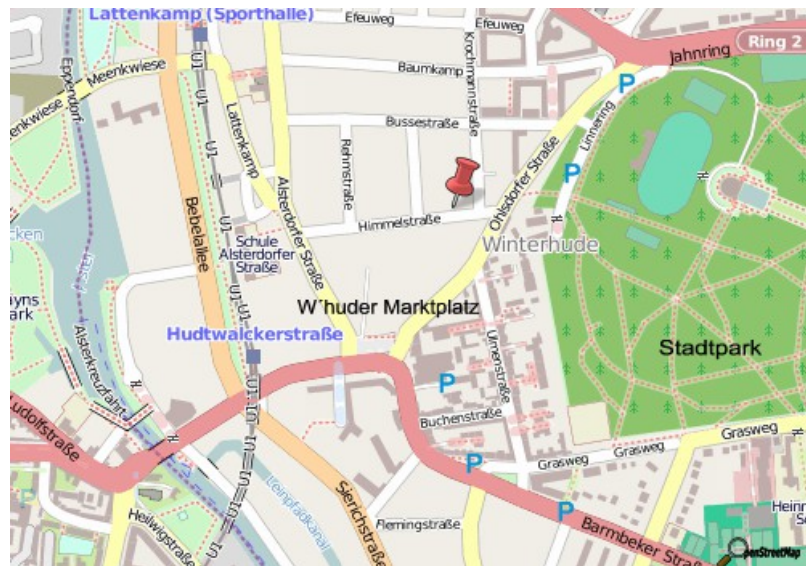

Wegbeschreibung:

Die Himmelstraße ist 200 Meter vom Winterhuder Marktplatz entfernt (in nördlicher Richtung). Die Himmelstraße verbindet Stadtpark und Alsterdorfer Straße.

Die nächste **U-Bahn**-Haltestelle ist die Hudtwalckerstraße (U1). Am Winterhuder Marktplatz halten die **Buslinien** 20, 25, 109, 118.