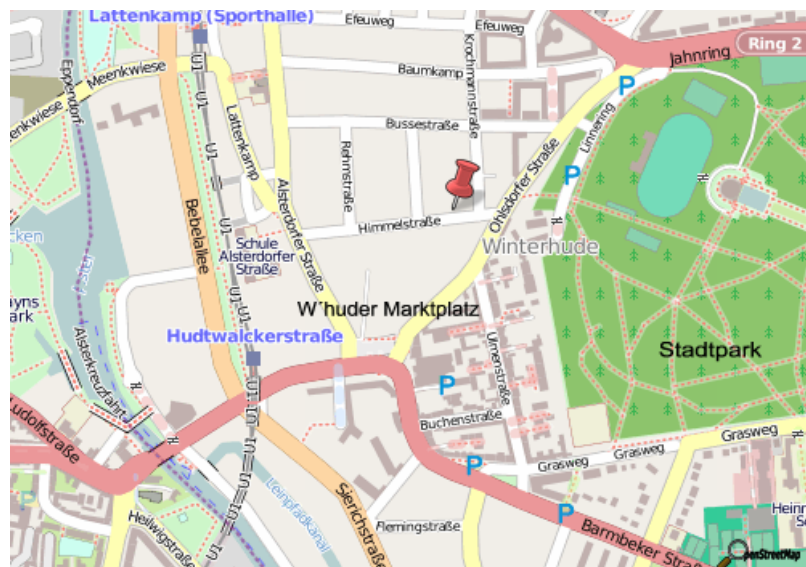

Wegbeschreibung:

Die Himmelstraße ist 200 Meter vom Winterhuder Marktplatz entfernt (in nördlicher Richtung). Die Himmelstraße verbindet Stadtpark und Alsterdorfer Straße.

Die nächste **U-Bahn**-Haltestelle ist die Hudtwalckerstraße (U1). Am Winterhuder Marktplatz ist die nächste **Bushaltestelle**.